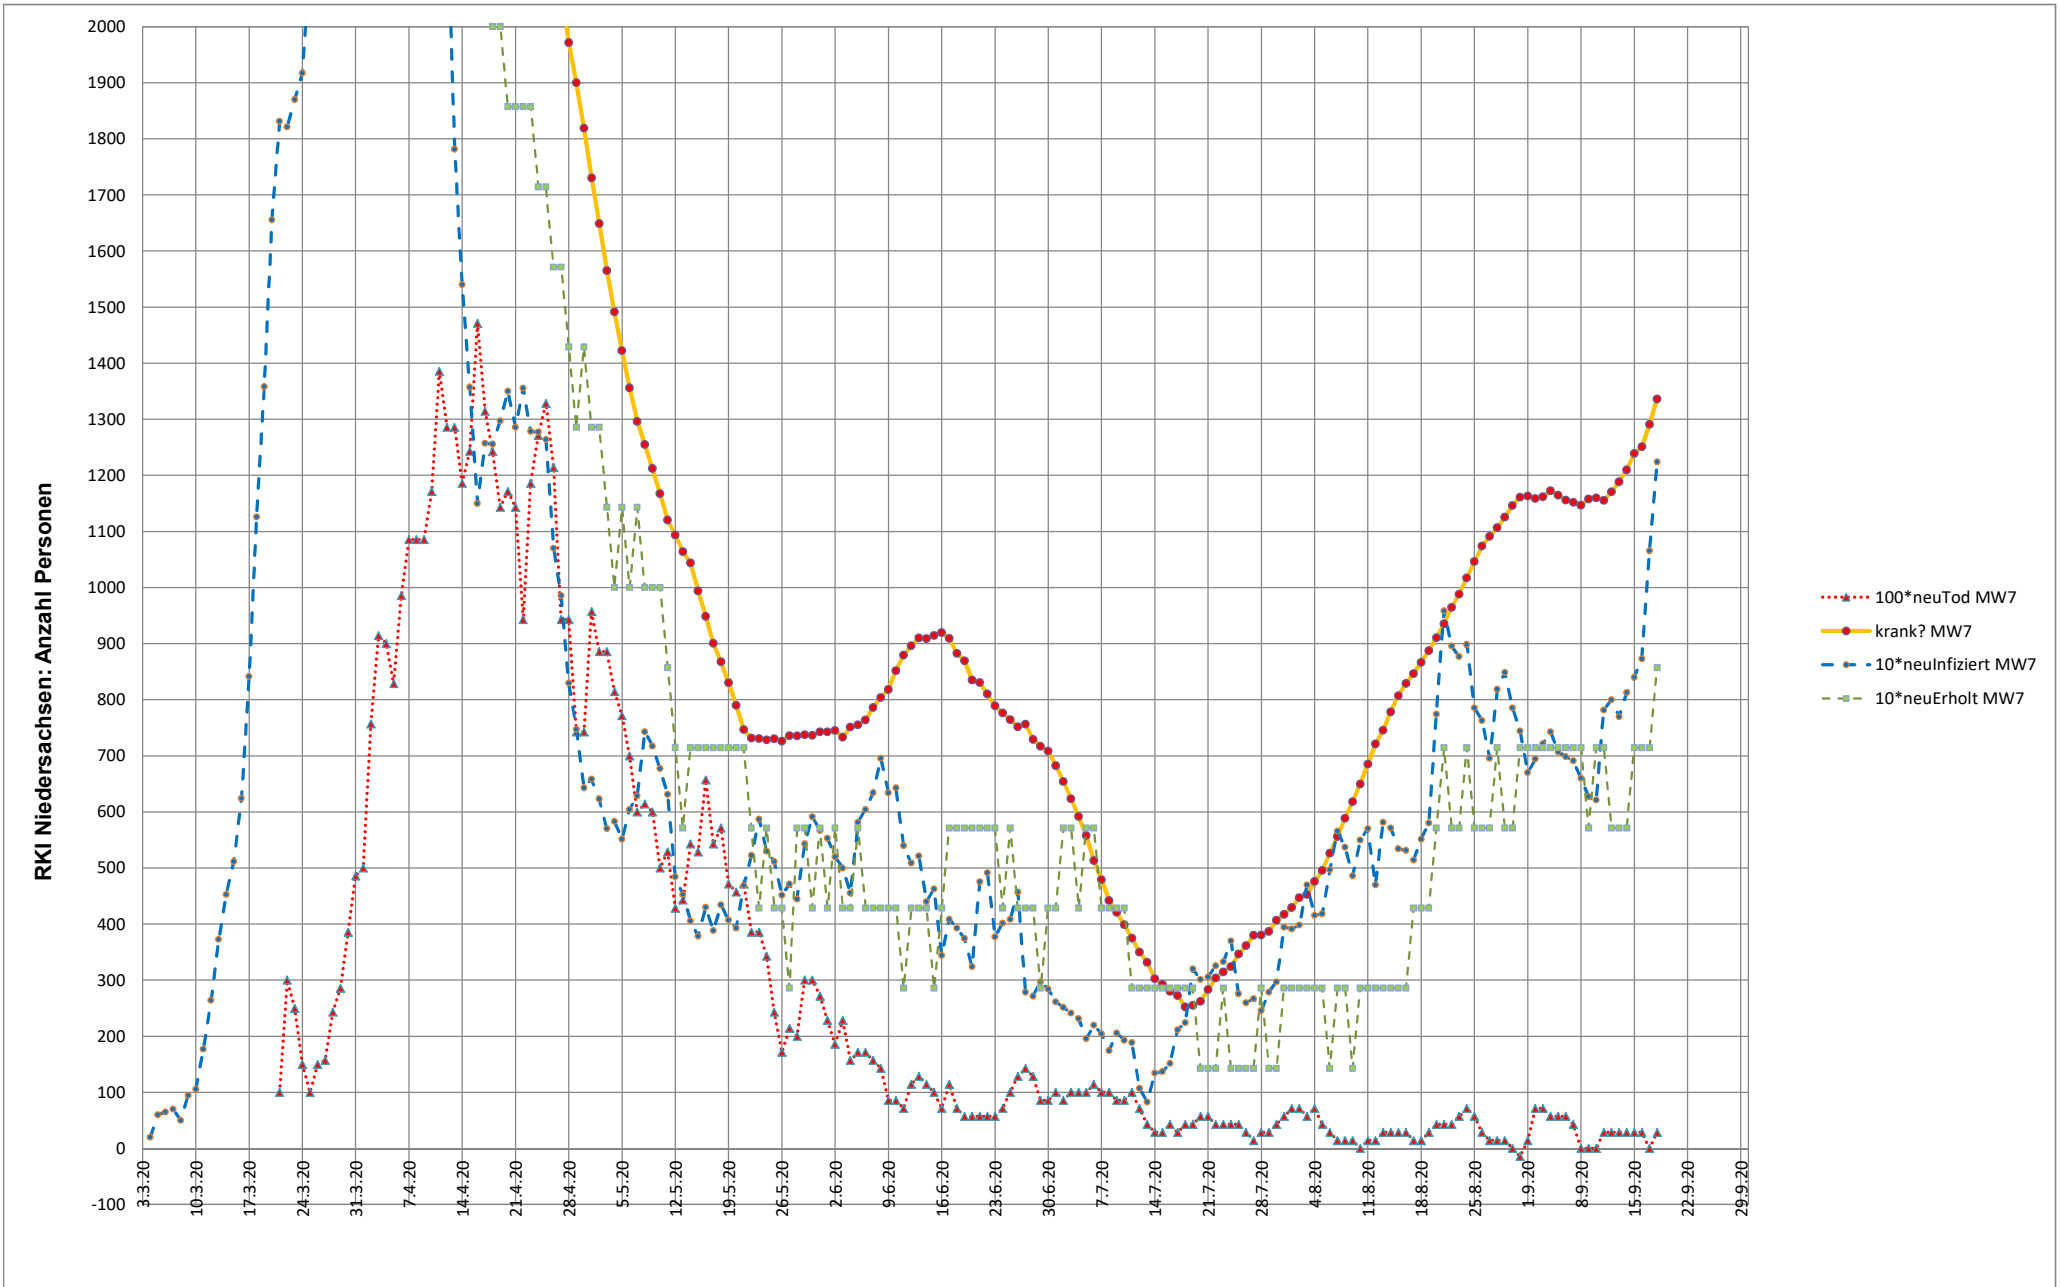

Corona-Daten für Niedersachsen

- 100*neuTod MW7
- krank? MW7
- 10*neuInfiziert MW7
- 10*neuErholt MW7